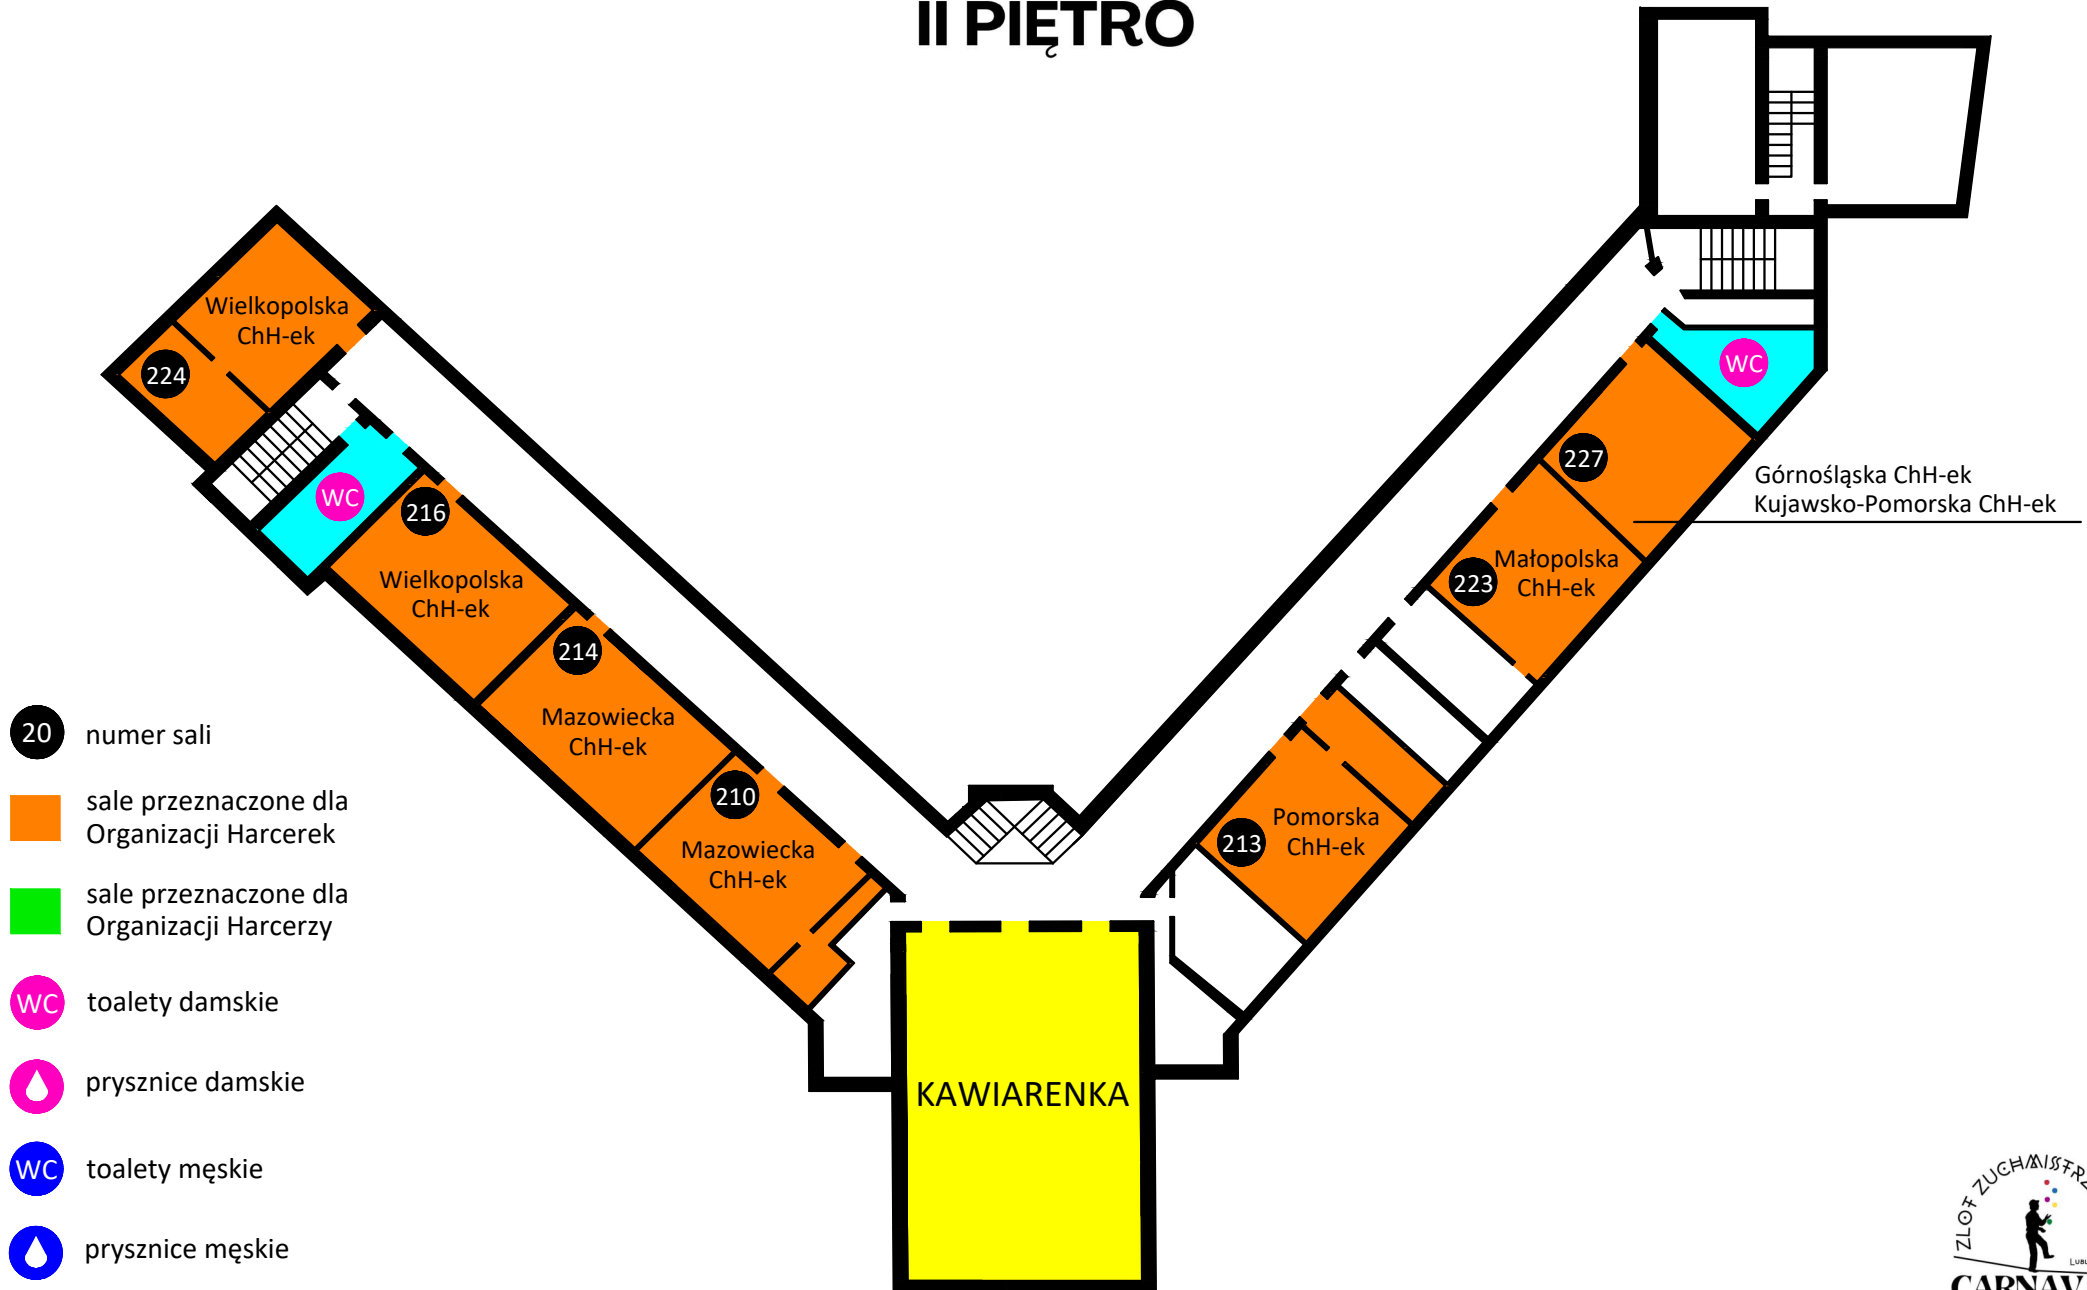

PLAN SZKOŁY

ZESTAWIENIE SAL

113	Dolnośląska Chorągiew Harcerzek	158	Dolnośląska Chorągiew Harcerzy	16	BIURO ZLOTOWE
227	Górnośląska Chorągiew Harcerzek	312	Górnośląska Chorągiew Harcerzy	S	STOŁÓWKA
227	Kujawsko-Pomorska Chorągiew Harcerzek	306	Kujawsko-Pomorska Chorągiew Harcerzy	200	KAWIARENKA
20	Lubelska Chorągiew Harcerzek	60	Lubelska Chorągiew Harcerzy	257	SALA GIMNASTYCZNA
22	Lubelska Chorągiew Harcerzek	158	Łódzka Chorągiew Harcerzy	300	KAPLICA
109	Łódzka Chorągiew Harcerzek	315	Małopolska Chorągiew Harcerzy		TOALETY
223	Małopolska Chorągiew Harcerzek	323	Mazowiecka Chorągiew Harcerzy		PRYSZNICE
214	Mazowiecka Chorągiew Harcerzek	36	Opolska Chorągiew Harcerzy		
210	Mazowiecka Chorągiew Harcerzek	322	Pomorska Chorągiew Harcerzy		
156	Podkarpacka Chorągiew Harcerzek	315	Północno-Zachodnia Chorągiew Harcerzy		
213	Pomorska Chorągiew Harcerzek	304	Staropolska Chorągiew Harcerzy		
153	Północno-Wschodnie Namiestnictwo Harcerzek	310	Wielkopolska Chorągiew Harcerzy		
115	Staropolska Chorągiew Harcerzek	306	Wielkopolska Chorągiew Harcerzy		
224	Wielkopolska Chorągiew Harcerzek				
216	Wielkopolska Chorągiew Harcerzek				
156	Zachodniopomorska Chorągiew Harcerzek				

PLAN SZKOŁY

PARTER

PLAN SZKOŁY

I PIĘTRO

PLAN SZKOŁY

II PIĘTRO

PLAN SZKOŁY

III PIĘTRO

PLAN SZKOŁY

SALA GIMNASTYCZNA

20 numer sali

sale przeznaczone dla Organizacji Harcerek

sale przeznaczone dla Organizacji Harcerzy

WC toalety damskie

prysznice damskie

WC toalety męskie